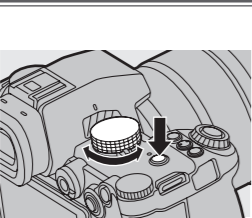

Pripojenie objektivu

Uchytenie objektivu tohto fotoaparátu je v súlade so štandardom L-Mount spoločnosti Leica Camera AG.

• **Aktuálne informácie o kompatibilných objektivoch nájdete v katalógu/na webových stránkach: https://panasonic.jp/support/global/cs/dsc/connect/index.html**

(Stránka je k dispozícii len v angličtine)

– Pripojenie komerčne dostupného príslušenstva, ktoré nevyhovuje štandardu L-Mount, môže viesť k zlyhaniu prevádzky alebo poruche fotoaparátu.

• Pri odpájaní objektivu otáčajte a súčasne držte stlačené tlačidlo uvoľnenia objektivu.

Nastavenie hodín (Pri prvom zapnutí fotoaparátu)

Pri prvom zapnutí fotoaparátu, sa zobrazí okno na nastavenie časového pásma a hodín. Vykonajte nastavenia podľa hlásenia.

Snímanie záberov

1. Otáčaním otočného ovládača režimov zvolíte režim snímania ([iA]/[P]/[A]/[S]/[M]).
2. Stlačte spúšť do polovice (jemne ju zatlačte) na zaostrenie.
3. Úplným stlačením tlačidla spúšte (ďalším stlačením) zaznamenajte snímky.

Snímanie videozáznamov

1. Otáčaním otočného ovládača režimov zvolíte režim snímania.
2. Stlačením tlačidla snímania videozáznamov spustíte snímanie.
3. Opätovným stlačením tlačidla snímania videozáznamov zastavte snímanie.

Prehliadanie snímok

Upozornenia týkajúce sa použitia

❖ **Firmvér vášho fotoaparátu/objektivu**
Aktualizácie firmvéru sa môžu poskytovať s cieľom zlepšiť možnosti fotoaparátu alebo pridať ďalšie funkcie.

• **Najnovšie informácie o firmvéri alebo o jeho prevzati/aktualizácii nájdete na nasledujúcej stránke technickej podpory: https://panasonic.jp/support/global/cs/dsc/download/index4.html**

(Stránka je dispozícii len v angličtine)