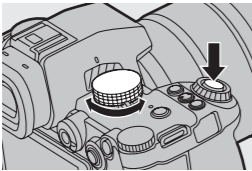

Pripojenie objektivu

Uchytenie objektivu tohto fotoaparátu je v súlade so štandardom L-Mount spoločnosti Leica Camera AG.

• **Aktuálne informácie o kompatibilných objektivoch nájdete v katalógu/na webových stránkach: https://panasonic.jp/support/global/cs/dsc/connect/index.html**

(Stránka je k dispozícii len v angličtine)

– Pripojenie komerčne dostupného príslušenstva, ktoré nevyhovuje štandardu L-Mount, môže viesť k zlyhaniu prevádzky alebo poruche fotoaparátu.

• Pri odpájaní objektivu otáčajte a súčasne držte stlačené tlačidlo uvoľnenia objektivu.

Nastavenie hodín (Pri prvom zapnutí fotoaparátu)

Pri prvom zapnutí fotoaparátu, sa zobrazí okno na nastavenie časového pásma a hodín. Vykonajte nastavenia podľa hlásenia.

Snímanie záberov

1. Otáčaním otočného ovládača režimov zvolíte režim snímania ([iA]/[P]/[A]/[S]/[M]).
2. Stlačte spúšť do polovice (jemne ju zatlačte) na zaostrenie.
3. Úplným stlačením tlačidla spúšte (ďalším stlačením) zaznamenajte snímky.

Snímanie videozáznamov

1. Otáčaním otočného ovládača režimov zvolíte režim snímania.
2. Stlačením tlačidla snímania videozáznamov spustíte snímanie.
3. Opätovným stlačením tlačidla snímania videozáznamov zastavte snímanie.

Prehliadanie snímok

Upozornenia týkajúce sa použitia

❖ **Firmvér vášho fotoaparátu/objektivu**
Aktualizácie firmvéru sa môžu poskytovať s cieľom zlepšiť možnosti fotoaparátu alebo pridať ďalšie funkcie.

• **Najnovšie informácie o firmvéri alebo o jeho prevzati/aktualizácii nájdete na nasledujúcej stránke technickej podpory: https://panasonic.jp/support/global/cs/dsc/download/index4.html**

(Stránka je dispozícii len v angličtine)