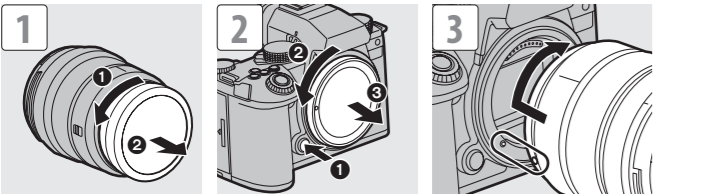

Pripojenie objektivu

Uchytenie objektivu tohto fotoaparátu je v súlade so štandardom L-Mount spoločnosti Leica Camera AG.

• **Aktuálne informácie o kompatibilných objektivoch nájdete v katalógu/na webových stránkach: https://panasonic.jp/support/global/cs/dsc/connect/index.html**

(Stránka je k dispozícii len v angličtine)

– Pripojenie komerčne dostupného príslušenstva, ktoré nevyhovuje štandardu L-Mount, môže viesť k zlyhaniu prevádzky alebo poruche fotoaparátu.

• Pri odpájaní objektivu otáčajte a súčasne držte stlačené tlačidlo uvoľnenia objektivu.

Nastavenie hodín (Pri prvom zapnutí fotoaparátu)

Pri prvom zapnutí fotoaparátu, sa zobrazí okno na nastavenie časového pásma a hodín. Vykonajte nastavenia podľa hlásenia.